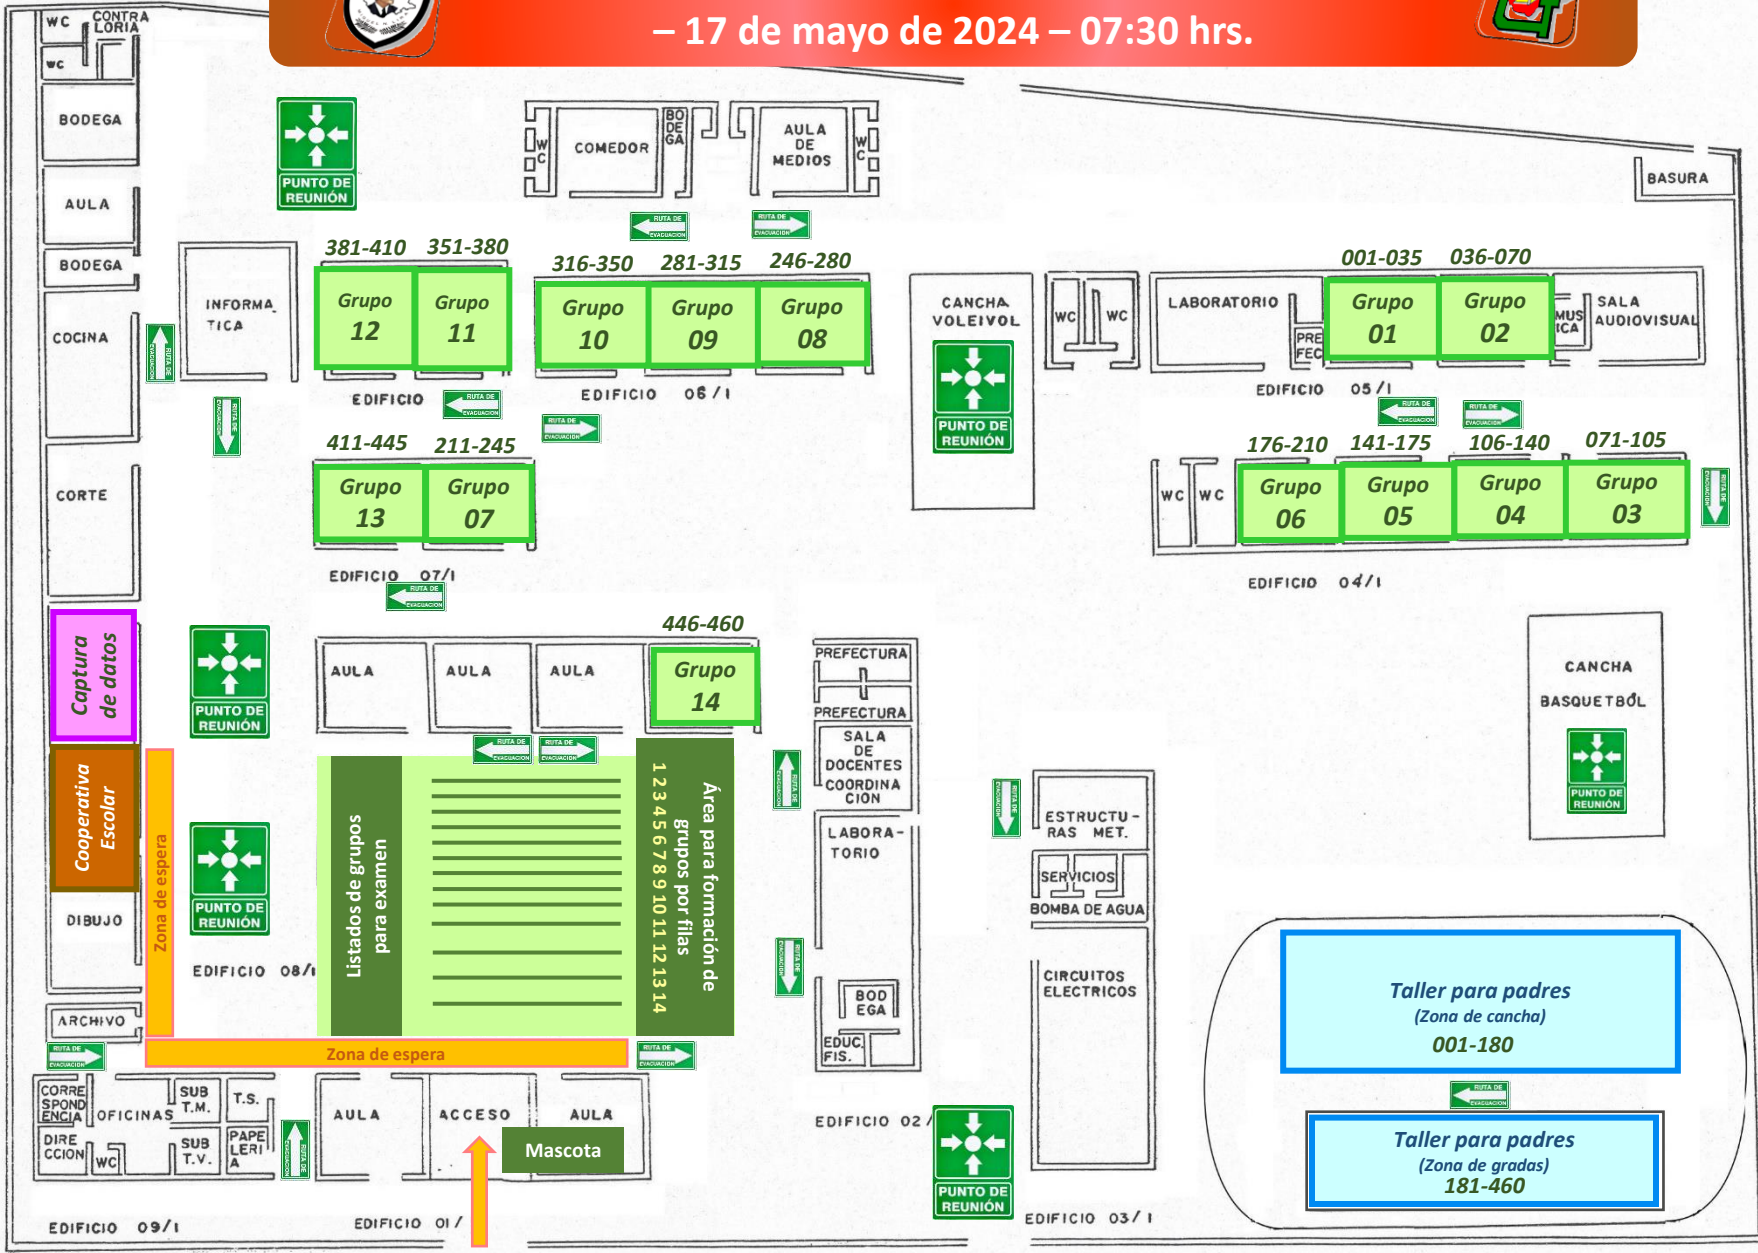

Examen de ingreso – EDISET 2024-2025

– 17 de mayo de 2024 – 07:30 hrs.

COLINDANCIA EVA CUATECONTZI XOLOCOTZI 104.90

COLINDANCIA JOSE NIEVES XOLOCOTZI CUAHUTLE 98.35

Acceso principal
AV. HIDALGO No. 110 152.06